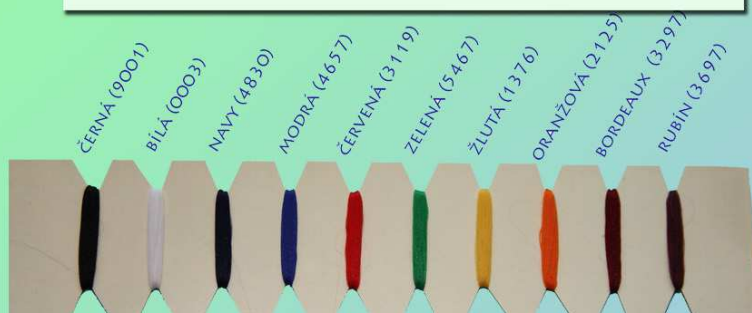

HOKEJOVÉ ŠTULPNY PLETENÉ, 100 % POLYESTER

BARVY:

**BÍLÁ, ČERNÁ, ČERVENÁ, VÍNOVÁ,
SV. MODRÁ, MODRÁ, NÁMOŘNICKÁ,
ŽLUTÁ, ZELENÁ, ORANŽOVÁ**

VELIKOSTI:

**SENIOR - cca 82 cm
JUNIOR - cca 72 cm
BOY - cca 62 cm
XS - cca 52 cm**

**HOKEJOVÉ ŠTULPNY
(LEDNÍ HOKEJ, HOKEJBAL)**

**HOKEJOVÉ ŠTULPNY
(LEDNÍ HOKEJ, HOKEJBAL)**

HOKEJOVÁ RIBANA

BARVA: STANDARDNĚ ČERNÁ, NA OBJEDNÁVKU TM. MODRÁ, BÍLÁ

**MATERIÁL: 100 % BAVLNA
(JEDNOLÍČNÍ ÚPLET)**