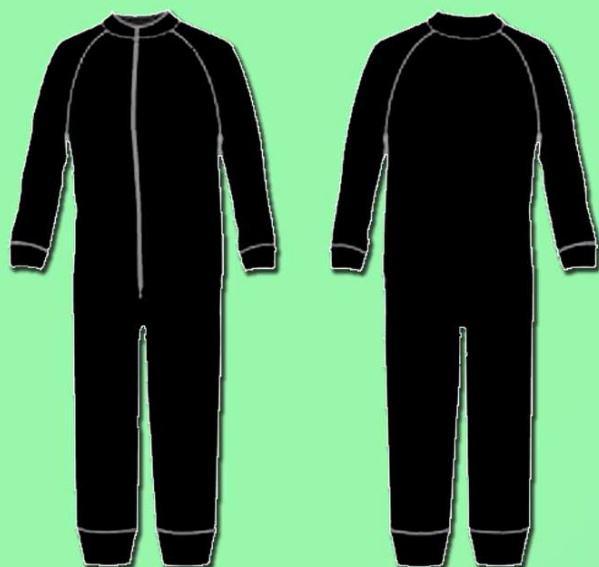

HOKEJOVÉ ŠTULPNY PLETENÉ, 100 % POLYESTER

BARVY:

**BÍLÁ, ČERNÁ, ČERVENÁ, VÍNOVÁ,
SV. MODRÁ, MODRÁ, NÁMOŘNICKÁ,
ŽLUTÁ, ZELENÁ, ORANŽOVÁ**

VELIKOSTI:

**SENIOR - cca 82 cm
JUNIOR - cca 72 cm
BOY - cca 62 cm
XS - cca 52 cm**

**HOKEJOVÉ ŠTULPNY
(LEDNÍ HOKEJ, HOKEJBAL)**

**HOKEJOVÉ ŠTULPNY
(LEDNÍ HOKEJ, HOKEJBAL)**

HOKEJOVÁ RIBANA

BARVA: STANDARDNĚ ČERNÁ, NA OBJEDNÁVKU TM. MODRÁ, BÍLÁ

**MATERIÁL: 100 % BAVLNA
(JEDNOLÍČNÍ ÚPLET)**

VELIKOSTI:

MAX - 200, 190

SENIOR - 180, 170, 160

JUNIOR - 150, 140

BOY- 130, 120, 100